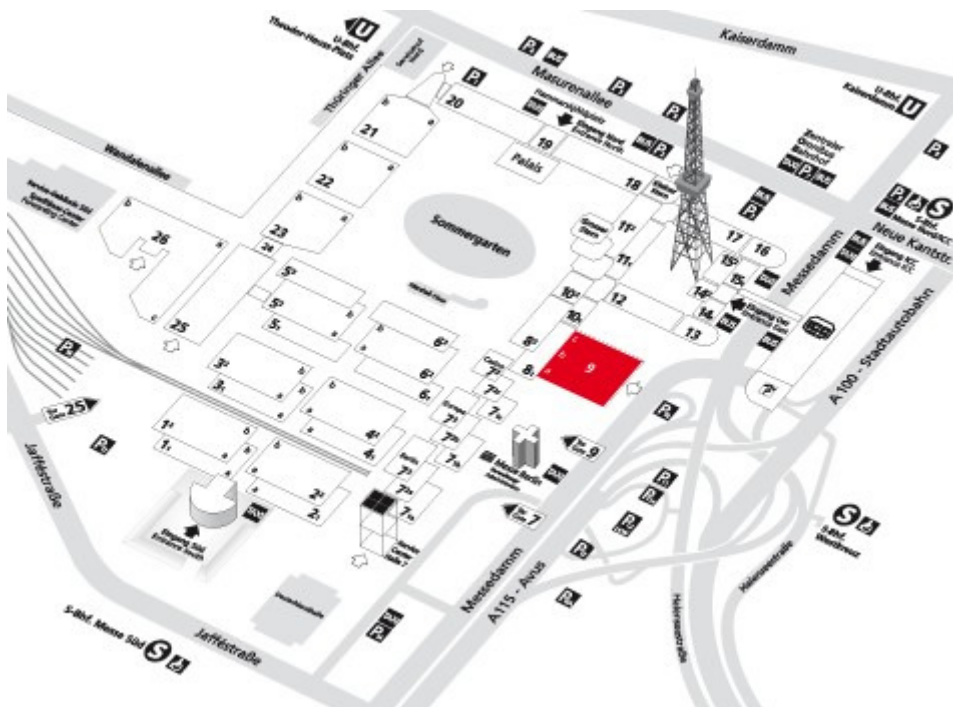

MicroVision / CC Innovation GmbH

CC Innovation GmbH

Holterhöfe 15
47877 Willich
Deutschland

**The worlds first laser Pico Beamer
Jetzt auch mit HDMI connect**

Besuchen Sie uns auf der IFA 2011

Hallen- / Standposition

- Gelände- / Hallenplan Ausblenden
 - Halle 9/101

Aktualisiert am: 25.07.2011